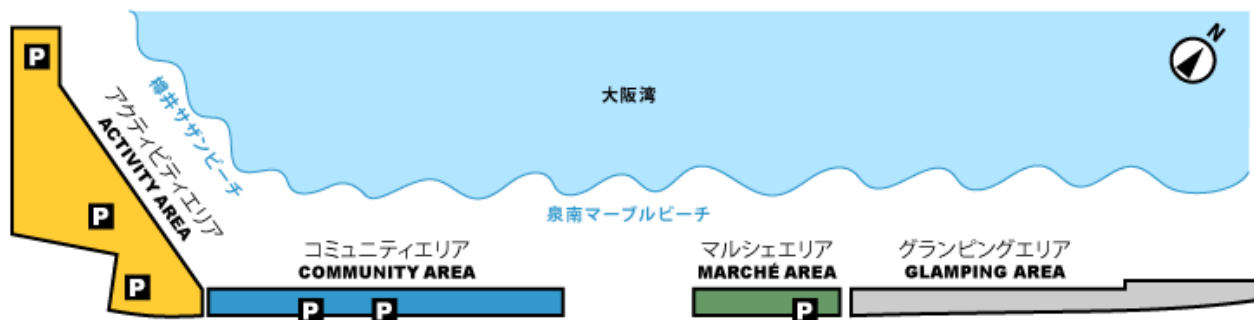

施設写真 (アクティビティエリア)

■SENNAN LONG PARK について

関西の玄関口である関西国際空港の近くに開業する「SENNAN LONG PARK」は、“海と空と緑を感じる思い出づくり”をコンセプトとする関西最大級の交流・レクリエーション拠点です。

■地域資源でスポーツ・食・レジャーを楽しむ

公園内は『アクティビティエリア』『コミュニティエリア』『マルシェエリア』『グランピングエリア』の4つのゾーンに分かれており、スポーツ・食・レジャーをまとめて楽しめます。「日本夕陽百選」「恋人の聖地」に選定されたマーブルビーチや樽井漁港・岡田浦漁港など魅力的な泉南市の地域資源を活用することで、国内外問わず幅広い方々の交流と地域のさらなるにぎわいづくりを目指します。

SENNAN  
LONG PARK  
泉南りんくう公園

■エリアマップ

■施設一覧 (2020年6月15日現在)

エリア	施設名	業種・業態	オープン予定
アクティビティエリア	HEARTTHROB (ハートスロブ)	アスレチック	6/20 (土) プレオープン
	SORA RINKU (ソラ リンクウ)	合宿所	7/3 (金) オープン
	泉南温泉 SORA の湯	温泉施設	7/3 (金) オープン
	ストリートパーク	<ul style="list-style-type: none"> <li>・スケートパーク</li> <li>・3×3コート</li> <li>・アウトドアフィットネス 泉南ロングパーク (フィットネスプログラム)</li> <li>・カメルビーチクラブ (水上アクティビティ/夏季限定)</li> </ul>	6/20 (土) プレオープン (※アウトドアフィットネス泉南ロングパーク、カメルビーチクラブは 7/3 オープン)
	SORA FIELD (ソラ フィールド)	サッカーコート	7/3 (金) オープン
コミュニティエリア	THE BBQ BEACH in Marble Beach (ザ バーベキュービーチ イン マーブルビーチ)	BBQ	6/20 (土) プレオープン
	スターボックス	カフェ	7/3 (金) オープン
	ALL GOOD BURGER (オールグッドバーガー)	ハンバーガー	7/3 (金) オープン
	FUYOEN (フヨウエン)	中華料理	7/3 (金) オープン
	TSUBOICHI TEA PLACE (ツボイチ ティ ープレイス)	和カフェ	8月オープン
	L.glow+ (エルグロウプラス)	洋食キッチン	7月中旬オープン
	ReCAMP りんくう (リキャンプリンクウ)	オートキャンプ	6/20 (土) プレオープン
	ロングパークグリーン	<ul style="list-style-type: none"> <li>・ドッグラン</li> <li>・噴水</li> <li>・遊具</li> <li>・メモリーズツリー (展望台)</li> </ul>	6/20 (土) プレオープン (※噴水のみ 7/3 オープン)
マルシェエリア	海のマルシェ	マルシェ	7/4 (土) オープン
グランピングエリア	URBAN CAMP HOTEL Marble Beach (アーバンキャンプホテル マーブルビーチ)	グランピング	7/3 (金) オープン